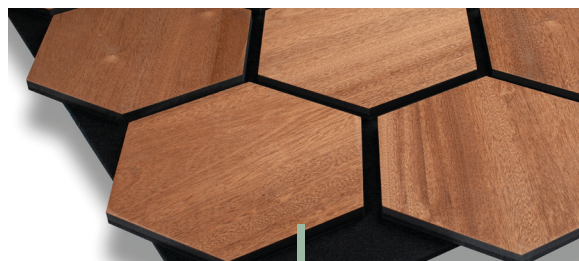

PANNEAU **HEXAGON**
SAPELLI - FEUTRE NOIR

La forme en nid d'abeille donne une dimension
originale à votre intérieur. Le sapelli, une essence
de bois prisée pour sa couleur rougeâtre, offre un
caractère distinctif à votre intérieur.