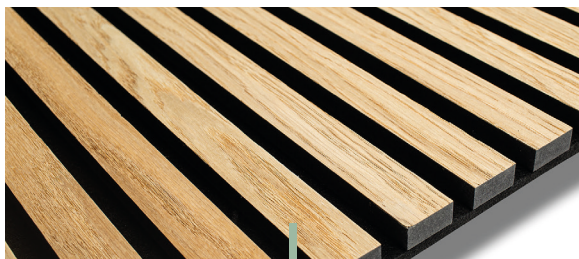

NOS PRODUITS

LE PANNEAU EN LAMBRIS

Les panneaux acoustiques en lambris sont constitués de lattes en bois fixées sur un feutre à base de plastique recyclé.

Très contemporains, ils ajoutent une note moderne à votre intérieur tout en réduisant efficacement les réverbérations sonores.

LE PANNEAU
EN LAMBRIS

PANNEAU **CLASSIC**
CHÊNE CLAIR - FEUTRE NOIR

Le panneau le plus populaire de la gamme.
La finition en chêne clair offre une touche
d'élégance naturelle et de chaleur.
Le feutre noir ajoute de la modernité.

PANNEAU **PREMIUM CLASSIC**
CHÊNE CLAIR - FEUTRE GRIS

Dans la finition "Premium Classic", le bois
recouvre la face et les deux tranches de la lame.
Un détail haut de gamme. Le chêne clair posé sur
feutre gris clair apporte du raffinement.