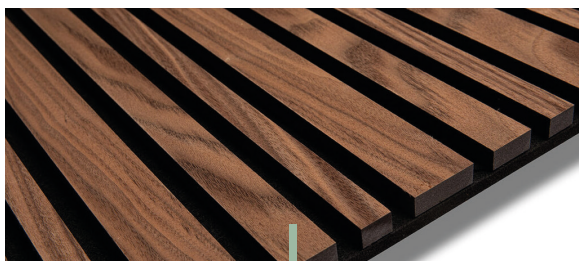

LE PANNEAU
EN LAMBRIS

PANNEAU **CLASSIC**
CHÊNE CLAIR - FEUTRE NOIR

Le panneau le plus populaire de la gamme.
La finition en chêne clair offre une touche
d'élégance naturelle et de chaleur.
Le feutre noir ajoute de la modernité.

PANNEAU **PREMIUM CLASSIC**
CHÊNE CLAIR - FEUTRE GRIS

Dans la finition "Premium Classic", le bois
recouvre la face et les deux tranches de la lame.
Un détail haut de gamme. Le chêne clair posé sur
feutre gris clair apporte du raffinement.