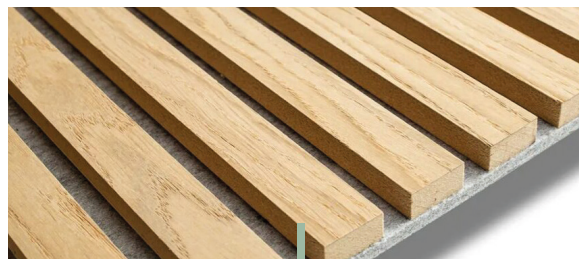

NOS PRODUITS

LE PANNEAU EN LAMBRIS

Les panneaux acoustiques en lambris sont constitués de lattes en bois fixées sur un feutre à base de plastique recyclé.

Très contemporains, ils ajoutent une note moderne à votre intérieur tout en réduisant efficacement les réverbérations sonores.

Les panneaux en lambris offrent une solution idéale pour allier performance acoustique et esthétique.

NOS FINITIONS STANDARDS

- ✓ **TAILLES**
 2800 X 600 mm
 600 X 600 mm (Hexagon)
- ✓ **ÉPAISSEUR**
 19 mm
- ✓ **COULEURS**
 Chêne clair - Feutre noir
 Chêne clair - Feutre gris clair
 Noyer - Feutre noir
 Sapelli - Feutre noir
 Acajou - Feutre noir
 Chêne fumé - Feutre noir
 Chêne sibérien - Feutre noir
 Frêne noir - Feutre noir
 Frêne gris - Feutre noir

LE PANNEAU
EN LAMBRIS

PANNEAU **CLASSIC**
CHÊNE CLAIR - FEUTRE NOIR

Le panneau le plus populaire de la gamme.
La finition en chêne clair offre une touche
d'élégance naturelle et de chaleur.
Le feutre noir ajoute de la modernité.

PANNEAU **PREMIUM CLASSIC**
CHÊNE CLAIR - FEUTRE GRIS

Dans la finition "Premium Classic", le bois
recouvre la face et les deux tranches de la lame.
Un détail haut de gamme. Le chêne clair posé sur
feutre gris clair apporte du raffinement.